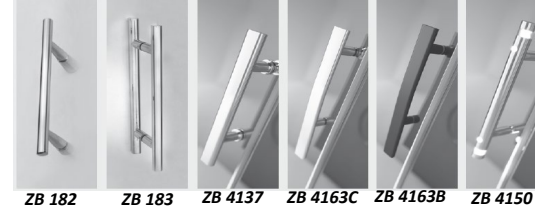

Væg venstre (VV):  /   
 Væg højre (VH):  /

- Glas type:
- klart glas (STANDARD)
  - geosilketryk heldækkende
  - geosilketryk deldækkende (700 mm i midten)
  - geochinchilla
  - mastercarrê
  - geoædel grøn
  - geoædel grå
  - Individuelt tryk -> DESIGN-N° \_\_\_\_\_

Kommentar:

\_\_\_\_\_  
 \_\_\_\_\_  
 \_\_\_\_\_  
 \_\_\_\_\_

Greb: ZB \_\_\_\_\_

TILBUD  OPGAVE

**STANDARDGREB:** Udvalg: Ved fornyet bestilling af en brusevæg uden ekstrapris

**Stanggreb:** Valgfri mod merpris i særlig størrelse

**geoHIT**

Foldevæg, 2-delt med sidedel 180°

Model B-N402

Afb. viser anslag til venstre

Anslag venstre & højre muligt

Mulig dørbredde	ArtNr. Specialmål	EAN Specialmål	Pris DKK
692 / 792 / 892	BN402SM	4005964958493	10.099,-
Specialmål: Brede op til 2000 mm / højde op til 2022 mm / foldevæg maks. 1092 mm inkluderet glasbelægning For individuelle løsninger med specielle mål, udfyld venligst formularen og tilføj den til din ordre. Formularen kan downloades på <a href="http://www.bauhaus.dk">www.bauhaus.dk</a>			
Merpris glasdesign**			1.499,-