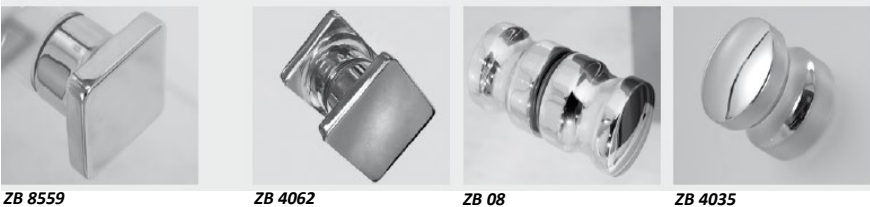

Kommentar:

_____
_____
_____
_____

Greb: ZB _____

TILBUD ☐ OPGAVE ☐

STANDARDGREB: Udvalg: Ved fornyet bestilling af en brusevæg uden ekstrapris