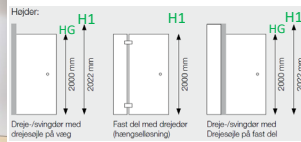

Navn: \_\_\_\_\_  
 Adresse: \_\_\_\_\_  
 By: \_\_\_\_\_  
 Telefon: \_\_\_\_\_  
 Email: \_\_\_\_\_

Højde (H1): \_\_\_\_\_ (H=max. 2022mm)  
 Brede 1 (B1): \_\_\_\_\_ (B1=max. 2000mm)  
 Brede 2 (B2): \_\_\_\_\_ (B2=max. 2000mm)  
 Brede 3 (B3): \_\_\_\_\_ (B3=max. 2000mm)

Væg venstre (VV):  /   
 Væg højre (VH):  /

- Glas type:
- klart glas (STANDARD)
  - geosilketryk heldækkende
  - geosilketryk deldækkende (700 mm i midten)
  - geochinchilla
  - mastercarrê
  - geoædel grøn
  - geoædel grå
  - Individuelt tryk -> DESIGN-N° \_\_\_\_\_

**geoHIT**

Foldevæg, 2-delt med sidedel 180°

Model B-N402

Afb. viser anslag til venstre

Anslag venstre & højre muligt

Mulig dørbredde	ArtNr. Specialmål	EAN Specialmål	Pris DKK
692 / 792 / 892	BN402SM	4005964958493	10.099,-
Specialmål: Brede op til 2000 mm / højde op til 2022 mm / foldevæg maks. 1092 mm inkluderet glasbelægning For individuelle løsninger med specielle mål, udfyld venligst formularen og tilføj den til din ordre. Formularen kan downloades på <a href="http://www.bauhaus.dk">www.bauhaus.dk</a>			
Merpris glasdesign**			1.499,-