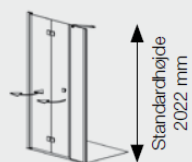

Kommentar:

\_\_\_\_\_  
 \_\_\_\_\_  
 \_\_\_\_\_  
 \_\_\_\_\_

Greb: ZB \_\_\_\_\_

TILBUD  OPGAVE

**STANDARDGREB:** Udvalg: Ved fornyet bestilling af en brusevæg uden ekstrapris

**Stanggreb:** Valgfri mod merpris i særlig størrelse

**geoHIT**

Foldevæg, 2-delt med sidedel 180°

Model B-N402

Afb. viser anslag til venstre

Anslag venstre & højre muligt

Mulig dørbredde	ArtNr. Specialmål	EAN Specialmål	Pris DKK
692 / 792 / 892	BN402SM	4005964958493	10.099,-
Specialmål: Brede op til 2000 mm / højde op til 2022 mm / foldevæg maks. 1092 mm inkluderet glasbelægning For individuelle løsninger med specielle mål, udfyld venligst formularen og tilføj den til din ordre. Formularen kan downloades på <a href="http://www.bauhaus.dk">www.bauhaus.dk</a>			
Merpris glasdesign**			1.499,-