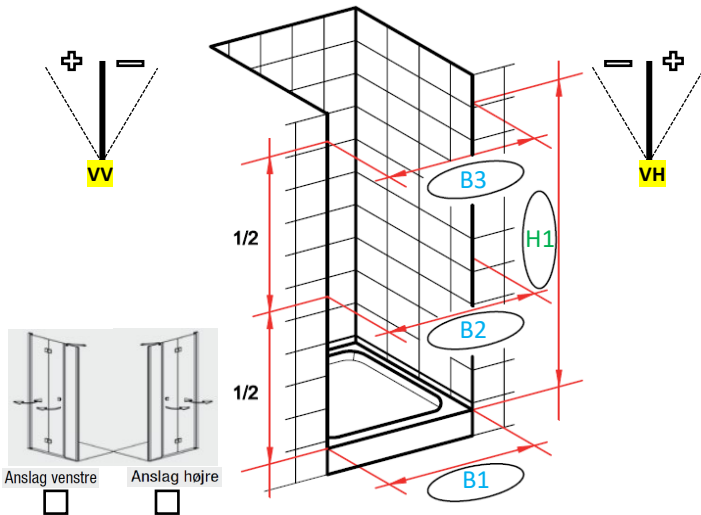

Navn: \_\_\_\_\_  
 Adresse: \_\_\_\_\_  
 By: \_\_\_\_\_  
 Telefon: \_\_\_\_\_  
 Email: \_\_\_\_\_

Højde (H1): \_\_\_\_\_ (H=max. 2022mm)  
 Brede 1 (B1): \_\_\_\_\_ (B1=max. 2000mm)  
 Brede 2 (B2): \_\_\_\_\_ (B2=max. 2000mm)  
 Brede 3 (B3): \_\_\_\_\_ (B3=max. 2000mm)

Væg venstre (VV):  /   
 Væg højre (VH):  /

- Glas type:
- klart glas (STANDARD)
  - geosilketryk heldækkende
  - geosilketryk deldækkende (700 mm i midten)
  - geochinchilla
  - mastercarrê
  - geoædel grøn
  - geoædel grå
  - Individuelt tryk -> DESIGN-N° \_\_\_\_\_

**geoHIT**

Foldevæg, 2-delt med sidedel 180°

Model B-N402

Afb. viser anslag til venstre

Anslag venstre & højre muligt

Mulig dørbredde	ArtNr. Specialmål	EAN Specialmål	Pris DKK
692 / 792 / 892	BN402SM	4005964958493	10.099,-
Specialmål: Brede op til 2000 mm / højde op til 2022 mm / foldevæg maks. 1092 mm inkluderet glasbelægning For individuelle løsninger med specielle mål, udfyld venligst formularen og tilføj den til din ordre. Formularen kan downloades på <a href="http://www.bauhaus.dk">www.bauhaus.dk</a>			
Merpris glasdesign**			1.499,-