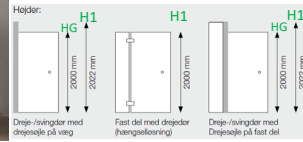

Højde (H1): _____
(H=max. 2022mm)

Bredde 1 (B1): _____
(B1=max. 1200mm)

Bredde 2 (B2): _____
(B2=max. 1200mm)

Bredde 3 (B3): _____
(B3=max. 1200mm)

Væg venstre (VV): ☐ _____ / ☐ _____
Væg højre (VH): ☐ _____ / ☐ _____

Glas type : klart glas (STANDARD)
geosilketryk heldækkende
geosilketryk deldækkende (700 mm i midten)
geochinchilla
mastercarrê
geoædel grøn
geoædel grå
Individuelt tryk -> DESIGN-N° _____