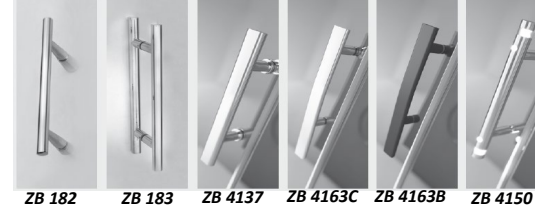

Bredde 3 (B3): \_\_\_\_\_  
(B3=max. 1200mm)

Væg venstre (VV):  \_\_\_\_\_ /  \_\_\_\_\_  
 Væg højre (VH):  \_\_\_\_\_ /  \_\_\_\_\_

Glas type : klart glas (STANDARD)  
 geosilketryk heldækkende  
 geosilketryk deldækkende (700 mm i midten)  
 geochinchilla  
 mastercarrê  
 geoædel grøn  
 geoædel grå  
 Individuelt tryk -> DESIGN-N° \_\_\_\_\_

Greb : ZB \_\_\_\_\_

TILBUD

OPGAVE

**STANDARDGREB:** Udvalg: Ved fornyet bestilling af en brusevæg uden ekstrapris

**Stanggreb:** Valgfri mod merpris i særlig størrelse

## Model B-N400

Foldevæg 2-delt

Bredde	ArtNr. uden Glasbelægning	EAN uden Glasbelægning	Pris DKK	Belægning inklusive		Pris DKK
				ArtNr. med Glasbelægning	EAN med Glasbelægning	
785 - 815	BN4000800L2360	4005964018098	6.199,-	BN4000800L2363	4005964018104	6.799,-
885 - 915	BN4000900L2360	4005964018135	6.499,-	BN4000900L2363	4005964018142	7.099,-
985 - 1015	BN4001000L2360	4005964018173	7.299,-	BN4001000L2363	4005964018180	7.799,-

Bredde	ArtNr. uden Glasbelægning	EAN uden Glasbelægning	Pris DKK	Belægning inklusive		Pris DKK
				ArtNr. med Glasbelægning	EAN med Glasbelægning	
785 - 815	BN4000800R2360	4005964018111	6.199,-	BN4000800R2363	4005964018234	6.799,-
885 - 915	BN4000900R2360	4005964018159	6.499,-	BN4000900R2363	4005964018166	7.099,-
985 - 1015	BN4001000R2360	4005964018197	7.299,-	BN4001000R2363	4005964018203	7.799,-