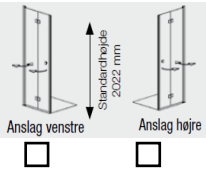

Navn: \_\_\_\_\_  
 Adresse: \_\_\_\_\_  
 By: \_\_\_\_\_  
 Telefon: \_\_\_\_\_  
 Email: \_\_\_\_\_

Højde (H1): \_\_\_\_\_  
(H=max. 2022mm)

Bredde 1 (B1): \_\_\_\_\_  
(B1=max. 1200mm)

Bredde 2 (B2): \_\_\_\_\_  
(B2=max. 1200mm)

Bredde 3 (B3): \_\_\_\_\_  
(B3=max. 1200mm)

Væg venstre (VV):  \_\_\_\_\_ /  \_\_\_\_\_  
 Væg højre (VH):  \_\_\_\_\_ /  \_\_\_\_\_

Glas type : klart glas (STANDARD)  
 geosilketryk heldækkende  
 geosilketryk deldækkende (700 mm i midten)  
 geochinchilla  
 mastercarrê  
 geoædel grøn  
 geoædel grå  
 Individuelt tryk -> DESIGN-N° \_\_\_\_\_