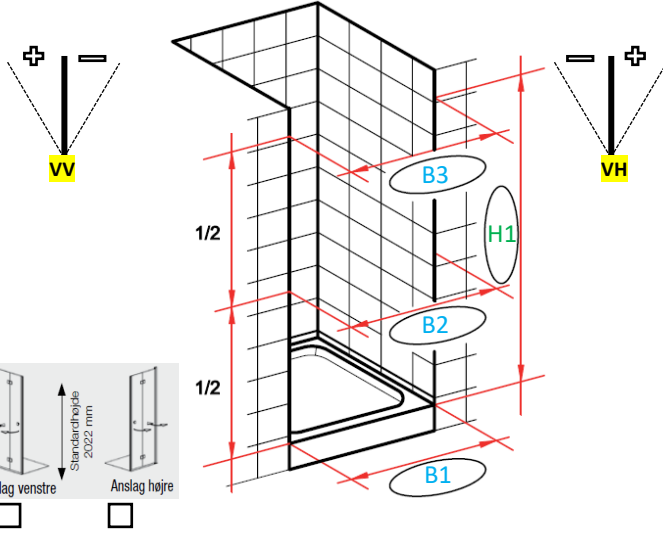

Navn: \_\_\_\_\_  
 Adresse: \_\_\_\_\_  
 By: \_\_\_\_\_  
 Telefon: \_\_\_\_\_  
 Email: \_\_\_\_\_

Højde (H1): \_\_\_\_\_  
(H=max. 2022mm)

Bredde 1 (B1): \_\_\_\_\_  
(B1=max. 1200mm)

Bredde 2 (B2): \_\_\_\_\_  
(B2=max. 1200mm)

Bredde 3 (B3): \_\_\_\_\_  
(B3=max. 1200mm)

Væg venstre (VV):  \_\_\_\_\_ /  \_\_\_\_\_  
 Væg højre (VH):  \_\_\_\_\_ /  \_\_\_\_\_

Glas type : klart glas (STANDARD)  
 geosilketryk heldækkende  
 geosilketryk deldækkende (700 mm i midten)  
 geochinchilla  
 mastercarrê  
 geoædel grøn  
 geoædel grå  
 Individuelt tryk -> DESIGN-N° \_\_\_\_\_

## Model B-N400

Foldevæg 2-delt

Bredde	ArtNr. uden Glasbelægning	EAN uden Glasbelægning	Pris DKK	Belægning inklusive		Pris DKK
				ArtNr. med Glasbelægning	EAN med Glasbelægning	
785 - 815	BN4000800L2360	4005964018098	6.199,-	BN4000800L2363	4005964018104	6.799,-
885 - 915	BN4000900L2360	4005964018135	6.499,-	BN4000900L2363	4005964018142	7.099,-
985 - 1015	BN4001000L2360	4005964018173	7.299,-	BN4001000L2363	4005964018180	7.799,-