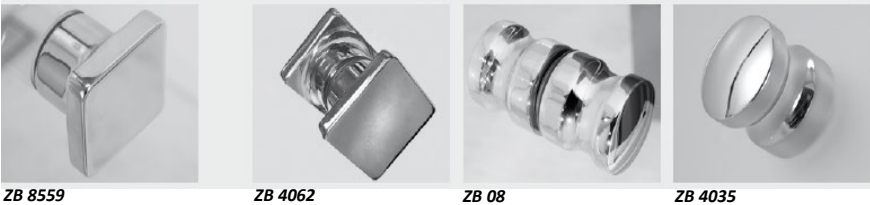

Greb : ZB _____

TILBUD ☐

OPGAVE ☐

STANDARDGREB: Udvalg: Ved fornyet bestilling af en brusevæg uden ekstrapris