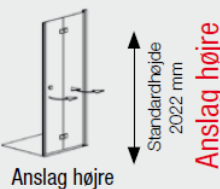

Bredde 3 (B3): \_\_\_\_\_  
(B3=max. 1200mm)

Væg venstre (VV):  \_\_\_\_\_ /  \_\_\_\_\_  
 Væg højre (VH):  \_\_\_\_\_ /  \_\_\_\_\_

Glas type : klart glas (STANDARD)  
 geosilketryk heldækkende  
 geosilketryk deldækkende (700 mm i midten)  
 geochinchilla  
 mastercarrê  
 geoædel grøn  
 geoædel grå  
 Individuelt tryk -> DESIGN-N° \_\_\_\_\_

Greb : ZB \_\_\_\_\_

TILBUD

OPGAVE

**STANDARDGREB:** Udvalg: Ved fornyet bestilling af en brusevæg uden ekstrapris

**Stanggreb:** Valgfri mod merpris i særlig størrelse

## Model B-N400

Foldevæg 2-delt

Bredde	ArtNr. uden Glasbelægning	EAN uden Glasbelægning	Pris DKK	Belægning inklusive		Pris DKK
				ArtNr. med Glasbelægning	EAN med Glasbelægning	
785 - 815	BN4000800L2360	4005964018098	6.199,-	BN4000800L2363	4005964018104	6.799,-
885 - 915	BN4000900L2360	4005964018135	6.499,-	BN4000900L2363	4005964018142	7.099,-
985 - 1015	BN4001000L2360	4005964018173	7.299,-	BN4001000L2363	4005964018180	7.799,-