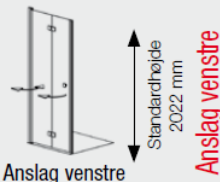

Bredde 3 (B3): \_\_\_\_\_  
(B3=max. 1200mm)

Væg venstre (VV):  \_\_\_\_\_ /  \_\_\_\_\_  
 Væg højre (VH):  \_\_\_\_\_ /  \_\_\_\_\_

Glas type : klart glas (STANDARD)  
 geosilketryk heldækkende  
 geosilketryk deldækkende (700 mm i midten)  
 geochinchilla  
 mastercarrê  
 geoædel grøn  
 geoædel grå  
 Individuelt tryk -> DESIGN-N° \_\_\_\_\_

Greb : ZB \_\_\_\_\_

TILBUD

OPGAVE

**STANDARDGREB:** Udvalg: Ved fornyet bestilling af en brusevæg uden ekstrapris

**Stanggreb:** Valgfri mod merpris i særlig størrelse

## Model B-N400

Foldevæg 2-delt

Bredde	ArtNr. uden Glasbelægning	EAN uden Glasbelægning	Pris DKK	Belægning inklusive		Pris DKK
				ArtNr. med Glasbelægning	EAN med Glasbelægning	
785 - 815	BN4000800L2360	4005964018098	6.199,-	BN4000800L2363	4005964018104	6.799,-
885 - 915	BN4000900L2360	4005964018135	6.499,-	BN4000900L2363	4005964018142	7.099,-
985 - 1015	BN4001000L2360	4005964018173	7.299,-	BN4001000L2363	4005964018180	7.799,-