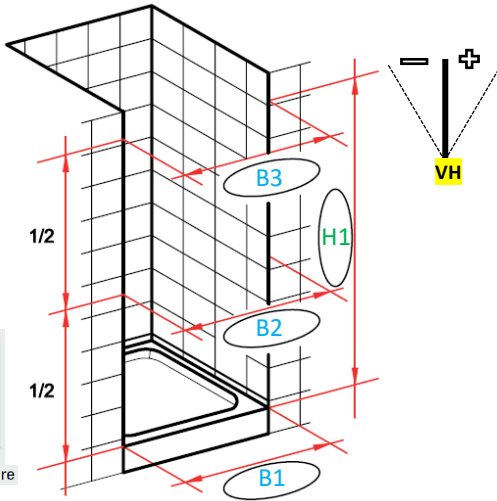

Navn: \_\_\_\_\_  
 Adresse: \_\_\_\_\_  
 By: \_\_\_\_\_  
 Telefon: \_\_\_\_\_  
 Email: \_\_\_\_\_

Højde (H1): \_\_\_\_\_ (H=max. 2022mm)  
 Bredder 1 (B1): \_\_\_\_\_ (B1=max. 2000mm)  
 Bredder 2 (B2): \_\_\_\_\_ (B2=max. 2000mm)  
 Bredder 3 (B3): \_\_\_\_\_ (B3=max. 2000mm)

Væg venstre (VV):  /   
 Væg højre (VH):  /

- Glas type:
- klart glas (STANDARD)
  - geosilketryk heldækkende
  - geosilketryk deldækkende (700 mm i midten)
  - geochinchilla
  - mastercarrê
  - geoædel grøn
  - geoædel grå
  - Individuelt tryk -> DESIGN-N° \_\_\_\_\_

**Stanggreb:** Valgfri mod merpris i særlig størrelse

**geoHIT**  
**Model B-N302**

Drejedor på fastdel 180° med sidedel 180°

Mulig dørbredde	ArtNr. Specialmål	EAN Specialmål	Pris DKK
580 / 680 / 780	BN302SM	4005964970068	9.399,-
Specialmål: Bredder op til 2000 mm / højde op til 2000 mm / dør maks. 800 mm inkluderet glasbelægning For individuelle løsninger med specielle mål, udfyld venligst formularen og tilføj den til din ordre. Formularen kan downloades på <a href="http://www.bauhaus.dk">www.bauhaus.dk</a>			
Merpris glasdesign**			1.499,-

Afb. viser anslag til venstre  
Anslag venstre & højre muligt