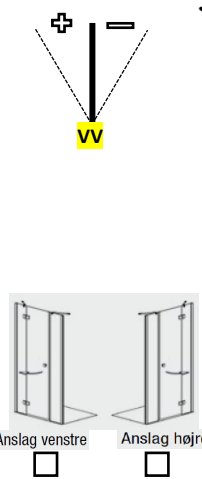

Navn: \_\_\_\_\_  
 Adresse: \_\_\_\_\_  
 By: \_\_\_\_\_  
 Telefon: \_\_\_\_\_  
 Email: \_\_\_\_\_

Højde (H1): \_\_\_\_\_ (H=max. 2022mm)  
 Bredder 1 (B1): \_\_\_\_\_ (B1=max. 2000mm)  
 Bredder 2 (B2): \_\_\_\_\_ (B2=max. 2000mm)  
 Bredder 3 (B3): \_\_\_\_\_ (B3=max. 2000mm)

Væg venstre (VV):  /   
 Væg højre (VH):  /

- Glas type:
- klart glas (STANDARD)
  - geosilketryk heldækkende
  - geosilketryk deldækkende (700 mm i midten)
  - geochinchilla
  - mastercarrê
  - geoædel grøn
  - geoædel grå
  - Individuelt tryk -> DESIGN-N° \_\_\_\_\_

Afb. viser anslag til venstre  
Anslag venstre & højre muligt