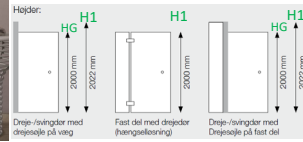

Navn: \_\_\_\_\_  
 Adresse: \_\_\_\_\_  
 By: \_\_\_\_\_  
 Telefon: \_\_\_\_\_  
 Email: \_\_\_\_\_

Højde (H1): \_\_\_\_\_ (H=max. 2022mm)  
 Bredder 1 (B1): \_\_\_\_\_ (B1=max. 2000mm)  
 Bredder 2 (B2): \_\_\_\_\_ (B2=max. 2000mm)  
 Bredder 3 (B3): \_\_\_\_\_ (B3=max. 2000mm)

Væg venstre (VV):  /   
 Væg højre (VH):  /

- Glas type:
- klart glas (STANDARD)
  - geosilketryk heldækkende
  - geosilketryk deldækkende (700 mm i midten)
  - geochinchilla
  - mastercarrê
  - geoædel grøn
  - geoædel grå
  - Individuelt tryk -> DESIGN-N° \_\_\_\_\_

**Stanggreb:** Valgfri mod merpris i særlig størrelse

**geoHIT**  
**Model B-N302**

Drejedor på fastdel 180° med sidedel 180°

Mulig dørbredde	ArtNr. Specialmål	EAN Specialmål	Pris DKK
580 / 680 / 780	BN302SM	4005964970068	9.399,-
Specialmål: Bredder op til 2000 mm / højde op til 2000 mm / dør maks. 800 mm inkluderet glasbelægning For individuelle løsninger med specielle mål, udfyld venligst formularen og tilføj den til din ordre. Formularen kan downloades på <a href="http://www.bauhaus.dk">www.bauhaus.dk</a>			
Merpris glasdesign**			1.499,-