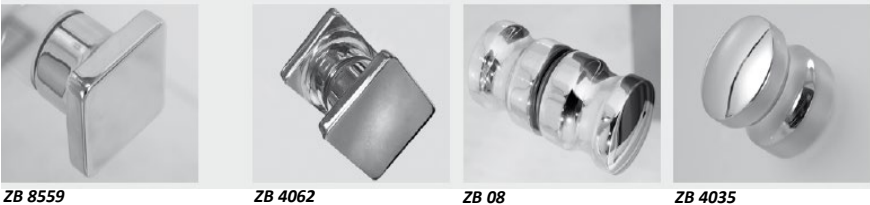

**Stanggreb:** Valgfri mod merpris i særlig størrelse

**geoHIT**  
**Model B-N302**

Drejedor på fastdel 180° med sidedel 180°

Mulig dørbredde	ArtNr. Specialmål	EAN Specialmål	Pris DKK
580 / 680 / 780	BN302SM	4005964970068	9.399,-
Specialmål: Bredder op til 2000 mm / højde op til 2000 mm / dør maks. 800 mm inkluderet glasbelægning For individuelle løsninger med specielle mål, udfyld venligst formularen og tilføj den til din ordre. Formularen kan downloades på <a href="http://www.bauhaus.dk">www.bauhaus.dk</a>			
Merpris glasdesign**			1.499,-