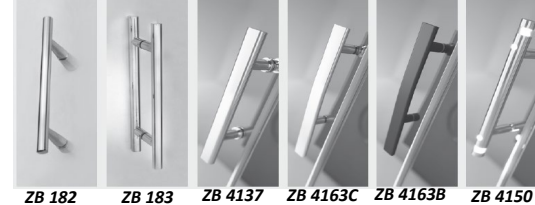

Væg venstre (VV):  /   
 Væg højre (VH):  /

- Glas type:
- klart glas (STANDARD)
  - geosilketryk heldækkende
  - geosilketryk deldækkende (700 mm i midten)
  - geochinchilla
  - mastercarrê
  - geoædel grøn
  - geoædel grå
  - Individuelt tryk -> DESIGN-N° \_\_\_\_\_

**Stanggreb:** Valgfri mod merpris i særlig størrelse

**geoHIT**  
**Model B-N302**

Drejedor på fastdel 180° med sidedel 180°

Mulig dørbredde	ArtNr. Specialmål	EAN Specialmål	Pris DKK
580 / 680 / 780	BN302SM	4005964970068	9.399,-
Specialmål: Bredder op til 2000 mm / højde op til 2000 mm / dør maks. 800 mm inkluderet glasbelægning For individuelle løsninger med specielle mål, udfyld venligst formularen og tilføj den til din ordre. Formularen kan downloades på <a href="http://www.bauhaus.dk">www.bauhaus.dk</a>			
Merpris glasdesign**			1.499,-