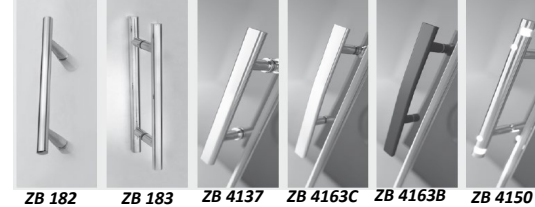

- Væg venstre (VV): _____ / _____
 Væg højre (VH): _____ / _____

- Glas type : klart glas (STANDARD)
 geosilketryk heldækkende
 geosilketryk deldækkende (700 mm i midten)
 geochinchilla
 mastercarrê
 geoædel grøn
 geoædel grå
 Individuelt tryk -> DESIGN-N° _____

Greb : ZB _____

TILBUD OPGAVE

STANDARDGREB: Udvalg: Ved fornyet bestilling af en brusevæg uden ekstrapris

Stanggreb: Valgfri mod merpris i særlig størrelse

Model B-N300

Drejedør på fast del 180°

Anslag venstre	Brede	ArtNr. uden Glasbelægning	EAN uden Glasbelægning	Pris DKK	Belægning inklusive		Pris DKK
					ArtNr. med Glasbelægning	EAN med Glasbelægning	
Standardhøjde 2000 mm	785 - 815	BN3000800L2360	4005964018241	5.599,-	BN3000800L2363	4005964018258	6.099,-
	885 - 915	BN3000900L2360	4005964962797	5.899,-	BN3000900L2363	4005964962803	6.399,-
	985 - 1015	BN3001000L2360	4005964962858	6.299,-	BN3001000L2363	4005964962865	6.899,-

Anslag højre	Brede	ArtNr. uden Glasbelægning	EAN uden Glasbelægning	Pris DKK	Belægning inklusive		Pris DKK
					ArtNr. med Glasbelægning	EAN med Glasbelægning	
Standardhøjde 2000 mm	785 - 815	BN3000800R2360	4005964018302	5.599,-	BN3000800R2363	4005964962780	6.099,-
	885 - 915	BN3000900R2360	4005964962810	5.899,-	BN3000900R2363	4005964962827	6.399,-
	985 - 1015	BN3001000R2360	4005964962834	6.299,-	BN3001000R2363	4005964962841	6.899,-