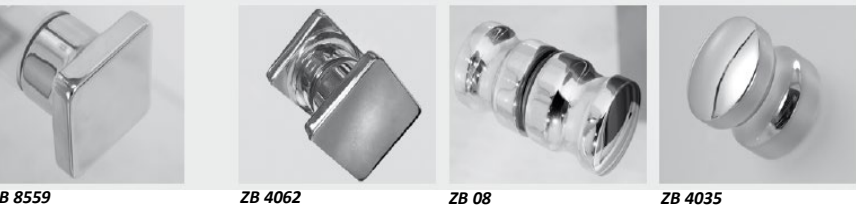

- Væg venstre (VV): _____ / _____
 Væg højre (VH): _____ / _____

- Glas type : klart glas (STANDARD)
 geosilketryk heldækkende
 geosilketryk deldækkende (700 mm i midten)
 geochinchilla
 mastercarrê
 geoædel grøn
 geoædel grå
 Individuelt tryk -> DESIGN-N° _____

Greb : ZB _____

TILBUD OPGAVE

STANDARDGREB: Udvalg: Ved fornyet bestilling af en brusevæg uden ekstrapris

Stanggreb: Valgfri mod merpris i særlig størrelse

Model B-N300

Drejedør på fast del 180°

Anslag venstre	Brede	ArtNr. uden Glasbelægning	EAN uden Glasbelægning	Pris DKK	Belægning inklusive		Pris DKK
					ArtNr. med Glasbelægning	EAN med Glasbelægning	
Standardhøjde 2000 mm	785 - 815	BN3000800L2360	4005964018241	5.599,-	BN3000800L2363	4005964018258	6.099,-
	885 - 915	BN3000900L2360	4005964962797	5.899,-	BN3000900L2363	4005964962803	6.399,-
	985 - 1015	BN3001000L2360	4005964962858	6.299,-	BN3001000L2363	4005964962865	6.899,-

Anslag højre	Brede	ArtNr. uden Glasbelægning	EAN uden Glasbelægning	Pris DKK	Belægning inklusive		Pris DKK
					ArtNr. med Glasbelægning	EAN med Glasbelægning	
Standardhøjde 2000 mm	785 - 815	BN3000800R2360	4005964018302	5.599,-	BN3000800R2363	4005964962780	6.099,-
	885 - 915	BN3000900R2360	4005964962810	5.899,-	BN3000900R2363	4005964962827	6.399,-
	985 - 1015	BN3001000R2360	4005964962834	6.299,-	BN3001000R2363	4005964962841	6.899,-