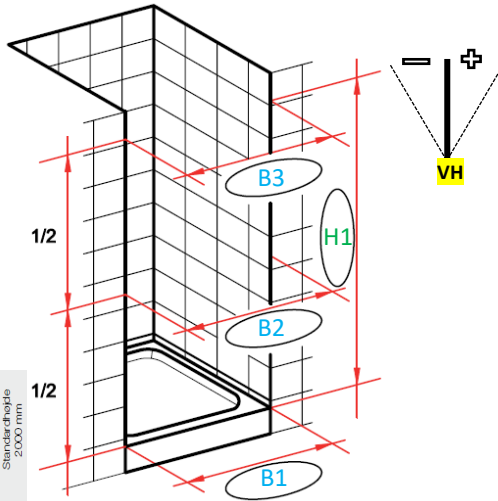

Navn: _____
 Adresse: _____
 By: _____
 Telefon: _____
 Email: _____

- Højde (H1): _____ (H=max. 2022mm)
 Brede 1 (B1): _____ (B1=max. 1400mm)
 Brede 2 (B2): _____ (B2=max. 1400mm)
 Brede 3 (B3): _____ (B3=max. 1400mm)

- Væg venstre (VV): _____ / _____
 Væg højre (VH): _____ / _____

- Glas type : klart glas (STANDARD)
 geosilketryk heldækkende
 geosilketryk deldækkende (700 mm i midten)
 geochinchilla
 mastercarrê
 geoædel grøn
 geoædel grå
 Individuelt tryk -> DESIGN-N° _____

Greb : ZB _____

TILBUD OPGAVE

STANDARDGREB: Udvalg: Ved fornyet bestilling af en brusevæg uden ekstrapris

Stanggreb: Valgfri mod merpris i særlig størrelse

Model B-N300

Drejedør på fast del 180°

Anslag venstre	Brede	ArtNr. uden Glasbelægning	EAN uden Glasbelægning	Pris DKK	Belægning inklusive		Pris DKK
					ArtNr. med Glasbelægning	EAN med Glasbelægning	
Standardhøjde 2000 mm	785 - 815	BN3000800L2360	4005964018241	5.599,-	BN3000800L2363	4005964018258	6.099,-
	885 - 915	BN3000900L2360	4005964962797	5.899,-	BN3000900L2363	4005964962803	6.399,-
	985 - 1015	BN3001000L2360	4005964962858	6.299,-	BN3001000L2363	4005964962865	6.899,-

Anslag højre	Brede	ArtNr. uden Glasbelægning	EAN uden Glasbelægning	Pris DKK	Belægning inklusive		Pris DKK
					ArtNr. med Glasbelægning	EAN med Glasbelægning	
Standardhøjde 2000 mm	785 - 815	BN3000800R2360	4005964018302	5.599,-	BN3000800R2363	4005964962780	6.099,-
	885 - 915	BN3000900R2360	4005964962810	5.899,-	BN3000900R2363	4005964962827	6.399,-
	985 - 1015	BN3001000R2360	4005964962834	6.299,-	BN3001000R2363	4005964962841	6.899,-