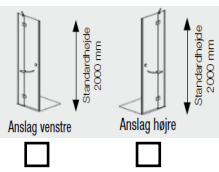

Navn: _____
 Adresse: _____
 By: _____
 Telefon: _____
 Email: _____

- Højde (H1): _____ (H=max. 2022mm)
 Brede 1 (B1): _____ (B1=max. 1400mm)
 Brede 2 (B2): _____ (B2=max. 1400mm)
 Brede 3 (B3): _____ (B3=max. 1400mm)

- Væg venstre (VV): _____ / _____
 Væg højre (VH): _____ / _____

- Glas type : klart glas (STANDARD)
 geosilketryk heldækkende
 geosilketryk deldækkende (700 mm i midten)
 geochinchilla
 mastercarrê
 geoædel grøn
 geoædel grå
 Individuelt tryk -> DESIGN-N° _____

Greb : ZB _____

TILBUD OPGAVE

STANDARDGREB: Udvalg: Ved fornyet bestilling af en brusevæg uden ekstrapris

Stanggreb: Valgfri mod merpris i særlig størrelse

Model B-N300

Drejedør på fast del 180°

Anslag venstre	Brede	ArtNr. uden Glasbelægning	EAN uden Glasbelægning	Pris DKK	Belægning inklusive		Pris DKK
					ArtNr. med Glasbelægning	EAN med Glasbelægning	
Standardhøjde 2000 mm	785 - 815	BN3000800L2360	4005964018241	5.599,-	BN3000800L2363	4005964018258	6.099,-
	885 - 915	BN3000900L2360	4005964962797	5.899,-	BN3000900L2363	4005964962803	6.399,-
	985 - 1015	BN3001000L2360	4005964962858	6.299,-	BN3001000L2363	4005964962865	6.899,-

Anslag højre	Brede	ArtNr. uden Glasbelægning	EAN uden Glasbelægning	Pris DKK	Belægning inklusive		Pris DKK
					ArtNr. med Glasbelægning	EAN med Glasbelægning	
Standardhøjde 2000 mm	785 - 815	BN3000800R2360	4005964018302	5.599,-	BN3000800R2363	4005964962780	6.099,-
	885 - 915	BN3000900R2360	4005964962810	5.899,-	BN3000900R2363	4005964962827	6.399,-
	985 - 1015	BN3001000R2360	4005964962834	6.299,-	BN3001000R2363	4005964962841	6.899,-