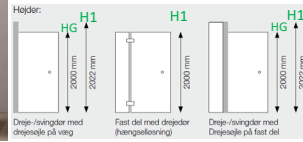

Navn: _____
 Adresse: _____
 By: _____
 Telefon: _____
 Email: _____

- Højde (H1): _____ (H=max. 2022mm)
 Brede 1 (B1): _____ (B1=max. 1400mm)
 Brede 2 (B2): _____ (B2=max. 1400mm)
 Brede 3 (B3): _____ (B3=max. 1400mm)

- Væg venstre (VV): _____ / _____
 Væg højre (VH): _____ / _____

- Glas type : klart glas (STANDARD)
 geosilketryk heldækkende
 geosilketryk deldækkende (700 mm i midten)
 geochinchilla
 mastercarrê
 geoædel grøn
 geoædel grå
 Individuelt tryk -> DESIGN-N° _____

Greb : ZB _____

TILBUD OPGAVE

STANDARDGREB: Udvalg: Ved fornyet bestilling af en brusevæg uden ekstrapris

Stanggreb: Valgfri mod merpris i særlig størrelse

Model B-N300

Drejedør på fast del 180°

Anslag venstre	Brede	ArtNr. uden Glasbelægning	EAN uden Glasbelægning	Pris DKK	Belægning inklusive		Pris DKK
					ArtNr. med Glasbelægning	EAN med Glasbelægning	
Standardhøjde 2000 mm	785 - 815	BN3000800L2360	4005964018241	5.599,-	BN3000800L2363	4005964018258	6.099,-
	885 - 915	BN3000900L2360	4005964962797	5.899,-	BN3000900L2363	4005964962803	6.399,-
	985 - 1015	BN3001000L2360	4005964962858	6.299,-	BN3001000L2363	4005964962865	6.899,-

Anslag højre	Brede	ArtNr. uden Glasbelægning	EAN uden Glasbelægning	Pris DKK	Belægning inklusive		Pris DKK
					ArtNr. med Glasbelægning	EAN med Glasbelægning	
Standardhøjde 2000 mm	785 - 815	BN3000800R2360	4005964018302	5.599,-	BN3000800R2363	4005964962780	6.099,-
	885 - 915	BN3000900R2360	4005964962810	5.899,-	BN3000900R2363	4005964962827	6.399,-
	985 - 1015	BN3001000R2360	4005964962834	6.299,-	BN3001000R2363	4005964962841	6.899,-