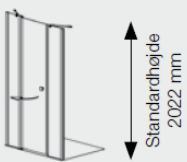

Væg venstre (VV): /
 Væg højre (VH): /

- Glas type:
- klart glas (STANDARD)
 - geosilketryk heldækkende
 - geosilketryk deldækkende (700 mm i midten)
 - geochinchilla
 - mastercarrê
 - geoædel grøn
 - geoædel grå
 - Individuelt tryk -> DESIGN-N° _____

Kommentar:

Greb: ZB _____

TILBUD OPGAVE

STANDARDGREB: Udvalg: Ved fornyet bestilling af en brusevæg uden ekstrapris

Stanggreb: Valgfri mod merpris i særlig størrelse

geoHIT
Model B-N202

Drejedør på fastdel 180° med sidedel 180°

Afb. viser anslag til venstre
Anslag venstre & højre muligt

| Mulig dørbredde | ArtNr. Specialmål | EAN Specialmål | Pris DKK |
|---|-------------------|----------------|----------------|
| 528 / 628 / 728 | BN202SM | 4005964971539 | 8.599,- |
| Specialmål: Brede op til 2000 mm / højde op til 2022 mm / dør maks. 1000 mm inkluderet glasbelægning For individuelle løsninger med specielle mål, udfyld venligst formularen og tilføj den til din ordre. Formularen kan downloades på www.bauhaus.dk | | | |
| Merpris glasdesign** | | | 1.499,- |