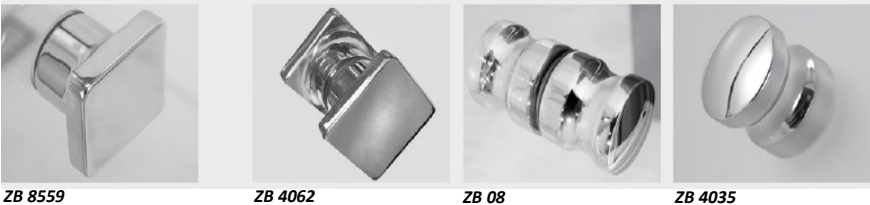

Væg venstre (VV): /
 Væg højre (VH): /

- Glas type:
- klart glas (STANDARD)
 - geosilketryk heldækkende
 - geosilketryk deldækkende (700 mm i midten)
 - geochinchilla
 - mastercarrê
 - geoædel grøn
 - geoædel grå
 - Individuelt tryk -> DESIGN-N° _____

Kommentar:

Greb: ZB _____

TILBUD OPGAVE

STANDARDGREB: Udvalg: Ved fornyet bestilling af en brusevæg uden ekstrapris

Stanggreb: Valgfri mod merpris i særlig størrelse

geoHIT
Model B-N202

Drejedør på fastdel 180° med sidedel 180°