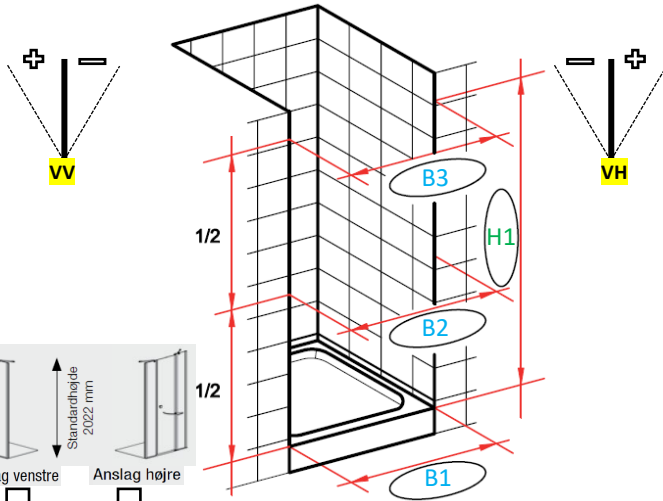

Navn: _____
 Adresse: _____
 By: _____
 Telefon: _____
 Email: _____

Højde (H1): _____ (H=max. 2022mm)
 Brede 1 (B1): _____ (B1=max. 2000mm)
 Brede 2 (B2): _____ (B2=max. 2000mm)
 Brede 3 (B3): _____ (B3=max. 2000mm)

Væg venstre (VV): /
 Væg højre (VH): /

- Glas type:
- klart glas (STANDARD)
 - geosilketryk heldækkende
 - geosilketryk deldækkende (700 mm i midten)
 - geochinchilla
 - mastercarrê
 - geoædel grøn
 - geoædel grå
 - Individuelt tryk -> DESIGN-N° _____

Kommentar:

Greb: ZB _____

TILBUD OPGAVE

STANDARDGREB: Udvalg: Ved fornyet bestilling af en brusevæg uden ekstrapris

Stanggreb: Valgfri mod merpris i særlig størrelse

geoHIT
Model B-N202

Drejedør på fastdel 180° med sidedel 180°

Afb. viser anslag til venstre
Anslag venstre & højre muligt

| Mulig dørbredde | ArtNr. Specialmål | EAN Specialmål | Pris DKK |
|---|-------------------|----------------|----------------|
| 528 / 628 / 728 | BN202SM | 4005964971539 | 8.599,- |
| Specialmål: Brede op til 2000 mm / højde op til 2022 mm / dør maks. 1000 mm inkluderet glasbelægning For individuelle løsninger med specielle mål, udfyld venligst formularen og tilføj den til din ordre. Formularen kan downloades på www.bauhaus.dk | | | |
| Merpris glasdesign** | | | 1.499,- |