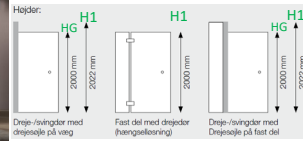

Navn: _____
 Adresse: _____
 By: _____
 Telefon: _____
 Email: _____

Højde (H1): _____ (H=max. 2022mm)
 Brede 1 (B1): _____ (B1=max. 2000mm)
 Brede 2 (B2): _____ (B2=max. 2000mm)
 Brede 3 (B3): _____ (B3=max. 2000mm)

Væg venstre (VV): /
 Væg højre (VH): /

- Glas type:
- klart glas (STANDARD)
 - geosilketryk heldækkende
 - geosilketryk deldækkende (700 mm i midten)
 - geochinchilla
 - mastercarrê
 - geoædel grøn
 - geoædel grå
 - Individuelt tryk -> DESIGN-N° _____

Kommentar:

Greb: ZB _____

TILBUD OPGAVE

STANDARDGREB: Udvalg: Ved fornyet bestilling af en brusevæg uden ekstrapris

Stanggreb: Valgfri mod merpris i særlig størrelse

geoHIT
Model B-N202

Drejedør på fastdel 180° med sidedel 180°

Afb. viser anslag til venstre
Anslag venstre & højre muligt

| Mulig dørbredde | ArtNr. Specialmål | EAN Specialmål | Pris DKK |
|---|-------------------|----------------|----------------|
| 528 / 628 / 728 | BN202SM | 4005964971539 | 8.599,- |
| Specialmål: Brede op til 2000 mm / højde op til 2022 mm / dør maks. 1000 mm inkluderet glasbelægning For individuelle løsninger med specielle mål, udfyld venligst formularen og tilføj den til din ordre. Formularen kan downloades på www.bauhaus.dk | | | |
| Merpris glasdesign** | | | 1.499,- |