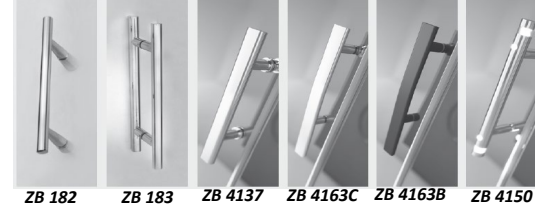

Væg venstre (VV): /
 Væg højre (VH): /

- Glas type:
- klart glas (STANDARD)
 - geosilketryk heldækkende
 - geosilketryk deldækkende (700 mm i midten)
 - geochinchilla
 - mastercarrê
 - geoædel grøn
 - geoædel grå
 - Individuelt tryk -> DESIGN-N° _____

Kommentar:

Greb: ZB _____

TILBUD OPGAVE

STANDARDGREB: Udvalg: Ved fornyet bestilling af en brusevæg uden ekstrapris

Stanggreb: Valgfri mod merpris i særlig størrelse

geoHIT
Model B-N202

Drejedør på fastdel 180° med sidedel 180°

Afb. viser anslag til venstre
Anslag venstre & højre muligt

| Mulig dørbredde | ArtNr. Specialmål | EAN Specialmål | Pris DKK |
|---|-------------------|----------------|----------------|
| 528 / 628 / 728 | BN202SM | 4005964971539 | 8.599,- |
| Specialmål: Brede op til 2000 mm / højde op til 2022 mm / dør maks. 1000 mm inkluderet glasbelægning For individuelle løsninger med specielle mål, udfyld venligst formularen og tilføj den til din ordre. Formularen kan downloades på www.bauhaus.dk | | | |
| Merpris glasdesign** | | | 1.499,- |