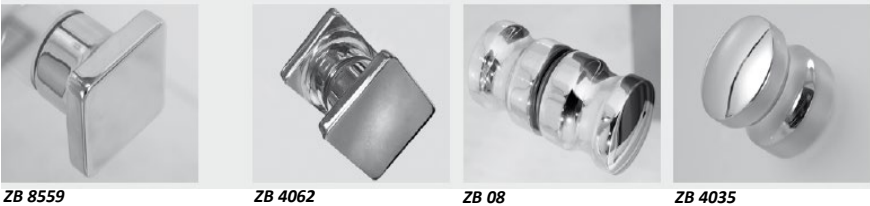

Væg venstre (VV): /

Væg højre (VH): /

- Glas type :
- klart glas (STANDARD)
 - geosilketryk heldækkende
 - geosilketryk deldækkende (700 mm i midten)
 - geochinchilla
 - mastercarrê
 - geoædel grøn
 - geoædel grå
 - Individuelt tryk -> DESIGN-N° _____

Greb : ZB _____

TILBUD

OPGAVE

STANDARDGREB: Udvalg: Ved fornyet bestilling af en brusevæg uden ekstrapris

Stanggreb: Valgfri mod merpris i særlig størrelse

geoHIT Model B-N200

Drejedor på fast del 180°

Standardmål dørside med fastdel til 985-1015mm = dørbredde 600 mm
 Standardmål dørside med fastdel fra 1085-1115mm = dørbredde 800 mm