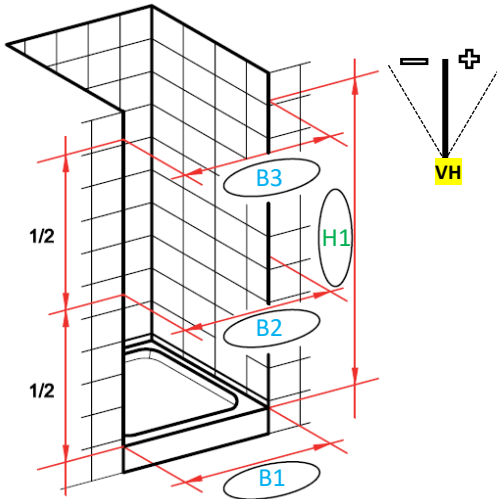

Navn: _____
 Adresse: _____
 By: _____
 Telefon: _____
 Email: _____

Højde (H1): _____
 (H=max. 2022mm)

Bredde 1 (B1): _____
 (B1=max. 1600mm)

Bredde 2 (B2): _____
 (B2=max. 1600mm)

Bredde 3 (B3): _____
 (B3=max. 1600mm)

Væg venstre (VV): /

Væg højre (VH): /

- Glas type :
- klart glas (STANDARD)
 - geosilketryk heldækkende
 - geosilketryk deldækkende (700 mm i midten)
 - geochinchilla
 - mastercarrê
 - geoædel grøn
 - geoædel grå
 - Individuelt tryk -> DESIGN-N° _____

Greb : ZB _____

TILBUD

OPGAVE

STANDARDGREB: Udvalg: Ved fornyet bestilling af en brusevæg uden ekstrapris

Stanggreb: Valgfri mod merpris i særlig størrelse

geoHIT Model B-N200

Drejedor på fast del 180°

Standardmål dørside med fastdel til 985-1015mm = dørbredde 600 mm
 Standardmål dørside med fastdel fra 1085-1115mm = dørbredde 800 mm

Bredde	ArtNr. uden Glasbelægning	EAN uden Glasbelægning	Pris DKK	ArtNr. med Glasbelægning	EAN med Glasbelægning	Pris DKK
785 - 815	BN20008002360	4005964972116	5.399,-	BN20008002363	4005964972123	5.899,-
885 - 915	BN20009002360	4005964972130	5.599,-	BN20009002363	4005964972147	6.199,-
985 - 1015	BN20010002360	4005964962629	5.799,-	BN20010002363	4005964962636	6.399,-
1085 - 1115	BN20011002360	4005964962643	6.099,-	BN20011002363	4005964962650	6.699,-
1185 - 1215	BN20012002360	4005964962667	6.399,-	BN20012002363	4005964962674	6.899,-
Specialmål: Bredde op til 1600 mm / højde op til 2022 mm / dørbredde maks. 1000 mm / fastdelsbredde maks. 800 mm inkluderet glasbelægning				BN200SM	4005964970327	6.699,-
Merpris glasdesign**						799,-