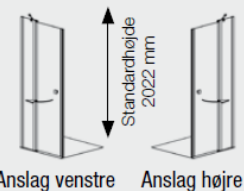

Væg venstre (VV): /

Væg højre (VH): /

- Glas type :
- klart glas (STANDARD)
 - geosilketryk heldækkende
 - geosilketryk deldækkende (700 mm i midten)
 - geochinchilla
 - mastercarrê
 - geoædel grøn
 - geoædel grå
 - Individuelt tryk -> DESIGN-N° _____

Greb : ZB _____

TILBUD

OPGAVE

STANDARDGREB: Udvalg: Ved fornyet bestilling af en brusevæg uden ekstrapris

Stanggreb: Valgfri mod merpris i særlig størrelse

geoHIT Model B-N200

Drejedor på fast del 180°

Standardmål dørside med fastdel til 985-1015mm = dørbredde 600 mm
 Standardmål dørside med fastdel fra 1085-1115mm = dørbredde 800 mm

Bredde	ArtNr. uden Glasbelægning	EAN uden Glasbelægning	Pris DKK	ArtNr. med Glasbelægning	EAN med Glasbelægning	Pris DKK
785 - 815	BN20008002360	4005964972116	5.399,-	BN20008002363	4005964972123	5.899,-
885 - 915	BN20009002360	4005964972130	5.599,-	BN20009002363	4005964972147	6.199,-
985 - 1015	BN20010002360	4005964962629	5.799,-	BN20010002363	4005964962636	6.399,-
1085 - 1115	BN20011002360	4005964962643	6.099,-	BN20011002363	4005964962650	6.699,-
1185 - 1215	BN20012002360	4005964962667	6.399,-	BN20012002363	4005964962674	6.899,-
Specialmål: Bredde op til 1600 mm / højde op til 2022 mm / dørbredde maks. 1000 mm / fastdelsbredde maks. 800 mm inkluderet glasbelægning				BN200SM	4005964970327	6.699,-
Merpris glasdesign**						799,-