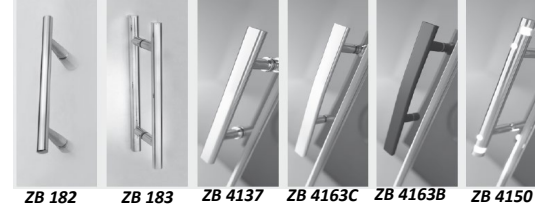

Væg venstre (VV): /

Væg højre (VH): /

- Glas type :
- klart glas (STANDARD)
 - geosilketryk heldækkende
 - geosilketryk deldækkende (700 mm i midten)
 - geochinchilla
 - mastercarrê
 - geoædel grøn
 - geoædel grå
 - Individuelt tryk -> DESIGN-N° _____

Greb : ZB _____

TILBUD

OPGAVE

STANDARDGREB: Udvalg: Ved fornyet bestilling af en brusevæg uden ekstrapris

Stanggreb: Valgfri mod merpris i særlig størrelse

geoHIT Model B-N200

Drejedor på fast del 180°

Standardmål dørside med fastdel til 985-1015mm = dørbredde 600 mm
 Standardmål dørside med fastdel fra 1085-1115mm = dørbredde 800 mm

Bredde	ArtNr. uden Glasbelægning	EAN uden Glasbelægning	Pris DKK	ArtNr. med Glasbelægning	EAN med Glasbelægning	Pris DKK
785 - 815	BN20008002360	4005964972116	5.399,-	BN20008002363	4005964972123	5.899,-
885 - 915	BN20009002360	4005964972130	5.599,-	BN20009002363	4005964972147	6.199,-
985 - 1015	BN20010002360	4005964962629	5.799,-	BN20010002363	4005964962636	6.399,-
1085 - 1115	BN20011002360	4005964962643	6.099,-	BN20011002363	4005964962650	6.699,-
1185 - 1215	BN20012002360	4005964962667	6.399,-	BN20012002363	4005964962674	6.899,-
Specialmål: Bredde op til 1600 mm / højde op til 2022 mm / dørbredde maks. 1000 mm / fastdelsbredde maks. 800 mm inkluderet glasbelægning				BN200SM	4005964970327	6.699,-
Merpris glasdesign**						799,-