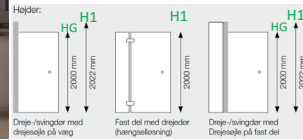

Navn: _____
 Adresse: _____
 By: _____
 Telefon: _____
 Email: _____

Højde (H1): _____
 (H=max. 2022mm)

Bredde 1 (B1): _____
 (B1=max. 1600mm)

Bredde 2 (B2): _____
 (B2=max. 1600mm)

Bredde 3 (B3): _____
 (B3=max. 1600mm)

Væg venstre (VV): /

Væg højre (VH): /

- Glas type :
- klart glas (STANDARD)
 - geosilketryk heldækkende
 - geosilketryk deldækkende (700 mm i midten)
 - geochinchilla
 - mastercarrê
 - geoædel grøn
 - geoædel grå
 - Individuelt tryk -> DESIGN-N° _____

Greb : ZB _____

TILBUD

OPGAVE

STANDARDGREB: Udvalg: Ved fornyet bestilling af en brusevæg uden ekstrapris

Stanggreb: Valgfri mod merpris i særlig størrelse

geoHIT Model B-N200

Drejedor på fast del 180°

Standardmål dørside med fastdel til 985-1015mm = dørbredde 600 mm
 Standardmål dørside med fastdel fra 1085-1115mm = dørbredde 800 mm

Bredde	ArtNr. uden Glasbelægning	EAN uden Glasbelægning	Pris DKK	ArtNr. med Glasbelægning	EAN med Glasbelægning	Pris DKK
785 - 815	BN20008002360	4005964972116	5.399,-	BN20008002363	4005964972123	5.899,-
885 - 915	BN20009002360	4005964972130	5.599,-	BN20009002363	4005964972147	6.199,-
985 - 1015	BN20010002360	4005964962629	5.799,-	BN20010002363	4005964962636	6.399,-
1085 - 1115	BN20011002360	4005964962643	6.099,-	BN20011002363	4005964962650	6.699,-
1185 - 1215	BN20012002360	4005964962667	6.399,-	BN20012002363	4005964962674	6.899,-
Specialmål: Bredde op til 1600 mm / højde op til 2022 mm / dørbredde maks. 1000 mm / fastdelsbredde maks. 800 mm inkluderet glasbelægning				BN200SM	4005964970327	6.699,-
Merpris glasdesign**						799,-