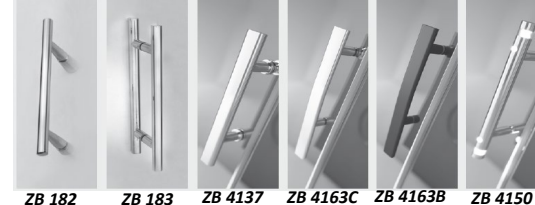

Væg venstre (VV):  \_\_\_\_\_ /  \_\_\_\_\_  
 Væg højre (VH):  \_\_\_\_\_ /  \_\_\_\_\_

- Glas type:
- klart glas (STANDARD)
  - geosilketryk heldækkende
  - geosilketryk deldækkende (700 mm i midten)
  - geochinchilla
  - mastercarrê
  - geoædel grøn
  - geoædel grå
  - Individuelt tryk -> DESIGN-N° \_\_\_\_\_

**Stanggreb:** Valgfri mod merpris i særlig størrelse

**geoHIT**  
Model B-N110

Dobbelt svingdør

Bredde	ArtNr. uden Glasbelægning	EAN uden Glasbelægning	Pris DKK	ArtNr. med Glasbelægning	EAN med Glasbelægning	Pris DKK
775 - 815	BN11008002360	4005964962520	5.099,-	BN11008002363	4005964962537	5.699,-
875 - 915	BN11009002360	4005964962568	5.599,-	BN11009002363	4005964962575	6.199,-
975 - 1015	BN11010002360	4005964962599	6.199,-	BN11010002363	4005964962612	6.699,-
Specialmål: Bredde op til 2000 mm / højde op til 2022 mm inkluderet glasbelægning				BN110SM	4005964968706	7.399,-
Merpris glasdesign**						799,-