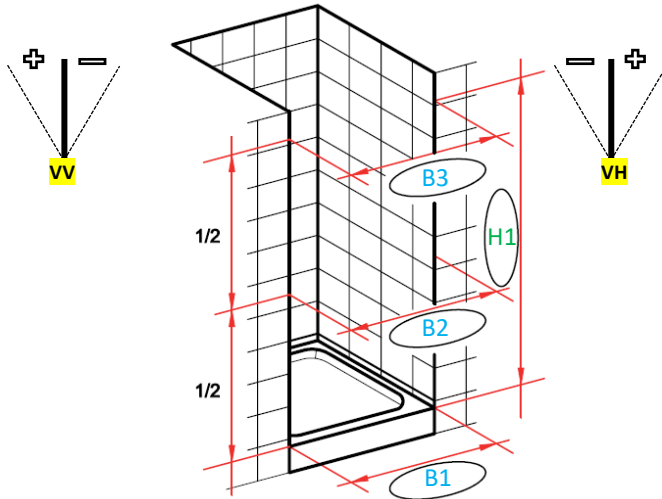

Navn: \_\_\_\_\_  
 Adresse: \_\_\_\_\_  
 By: \_\_\_\_\_  
 Telefon: \_\_\_\_\_  
 Email: \_\_\_\_\_

Højde (H1): \_\_\_\_\_ (H=max. 2022mm)  
 Brede 1 (B1): \_\_\_\_\_ (B1=max. 2000mm)  
 Brede 2 (B2): \_\_\_\_\_ (B2=max. 2000mm)  
 Brede 3 (B3): \_\_\_\_\_ (B3=max. 2000mm)

Væg venstre (VV):  \_\_\_\_\_ /  \_\_\_\_\_  
 Væg højre (VH):  \_\_\_\_\_ /  \_\_\_\_\_

- Glas type:
- klart glas (STANDARD)
  - geosilketryk heldækkende
  - geosilketryk deldækkende (700 mm i midten)
  - geochinchilla
  - mastercarrê
  - geoædel grøn
  - geoædel grå
  - Individuelt tryk -> DESIGN-N° \_\_\_\_\_

**Stanggreb:** Valgfri mod merpris i særlig størrelse

**geoHIT**  
Model B-N110

Dobbelt svingdør

Bredde	ArtNr. uden Glasbelægning	EAN uden Glasbelægning	Pris DKK	ArtNr. med Glasbelægning	EAN med Glasbelægning	Pris DKK
775 - 815	BN11008002360	4005964962520	5.099,-	BN11008002363	4005964962537	5.699,-
875 - 915	BN11009002360	4005964962568	5.599,-	BN11009002363	4005964962575	6.199,-
975 - 1015	BN11010002360	4005964962599	6.199,-	BN11010002363	4005964962612	6.699,-
Specialmål: Bredde op til 2000 mm / højde op til 2022 mm inkluderet glasbelægning				BN110SM	4005964968706	7.399,-
Merpris glasdesign**						799,-