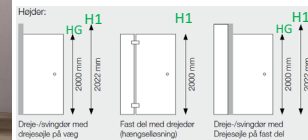

Navn: \_\_\_\_\_  
 Adresse: \_\_\_\_\_  
 By: \_\_\_\_\_  
 Telefon: \_\_\_\_\_  
 Email: \_\_\_\_\_

Højde (H1): \_\_\_\_\_ (H=max. 2022mm)  
 Brede 1 (B1): \_\_\_\_\_ (B1=max. 2000mm)  
 Brede 2 (B2): \_\_\_\_\_ (B2=max. 2000mm)  
 Brede 3 (B3): \_\_\_\_\_ (B3=max. 2000mm)

Væg venstre (VV):  \_\_\_\_\_ /  \_\_\_\_\_  
 Væg højre (VH):  \_\_\_\_\_ /  \_\_\_\_\_

- Glas type:
- klart glas (STANDARD)
  - geosilketryk heldækkende
  - geosilketryk deldækkende (700 mm i midten)
  - geochinchilla
  - mastercarrê
  - geoædel grøn
  - geoædel grå
  - Individuelt tryk -> DESIGN-N° \_\_\_\_\_

**Stanggreb:** Valgfri mod merpris i særlig størrelse

**geoHIT**  
Model B-N110

Dobbelt svingdør

Bredde	ArtNr. uden Glasbelægning	EAN uden Glasbelægning	Pris DKK	ArtNr. med Glasbelægning	EAN med Glasbelægning	Pris DKK
775 - 815	BN11008002360	4005964962520	5.099,-	BN11008002363	4005964962537	5.699,-
875 - 915	BN11009002360	4005964962568	5.599,-	BN11009002363	4005964962575	6.199,-
975 - 1015	BN11010002360	4005964962599	6.199,-	BN11010002363	4005964962612	6.699,-
Specialmål: Bredde op til 2000 mm / højde op til 2022 mm inkluderet glasbelægning				BN110SM	4005964968706	7.399,-
Merpris glasdesign**						799,-