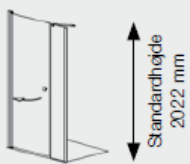

Væg venstre (VV):  /   
 Væg højre (VH):  /

- Glas type:
- klart glas (STANDARD)
  - geosilketryk heldækkende
  - geosilketryk deldækkende (700 mm i midten)
  - geochinchilla
  - mastercarrê
  - geoædel grøn
  - geoædel grå
  - Individuelt tryk -> DESIGN-N° \_\_\_\_\_

**geoHIT**  
**Model B-N102**

Drejedor med sidedel 180°

Afb. viser anslag til venstre  
Anslag venstre & højre muligt

| Mulig dørbredde   | ArtNr. Specialmål | EAN Specialmål | Pris DKK |
|---|-------------------|----------------|----------|
| 528 / 628 / 692 / 792 / 892   | BN102SM           | 4005964962971  | 7.799,-  |
| Specialmål: Brede op til 2000 mm / højde op til 2022 mm / sidedel maks. 1200 mm / dør maks. 1092 mm<br>inkluderet glasbelægning<br>For individuelle løsninger med specielle mål, udfyld venligst formularen og tilføj den til din ordre.<br>Formularen kan downloades på <a href="http://www.bauhaus.dk">www.bauhaus.dk</a> |                   |                |          |
| Merpris glasdesign**  |                   |                | 799,-    |