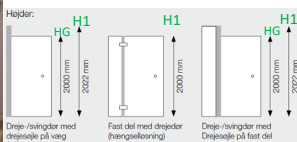

Navn: \_\_\_\_\_  
 Adresse: \_\_\_\_\_  
 By: \_\_\_\_\_  
 Telefon: \_\_\_\_\_  
 Email: \_\_\_\_\_

Højde (H1): \_\_\_\_\_  
 (H=max. 2022mm)  
 Brede 1 (B1): \_\_\_\_\_  
 (B1=max. 2000mm)  
 Brede 2 (B2): \_\_\_\_\_  
 (B2=max. 2000mm)  
 Brede 3 (B3): \_\_\_\_\_  
 (B3=max. 2000mm)

Væg venstre (VV):  /   
 Væg højre (VH):  /

- Glas type:
- klart glas (STANDARD)
  - geosilketryk heldækkende
  - geosilketryk deldækkende (700 mm i midten)
  - geochinchilla
  - mastercarrê
  - geoædel grøn
  - geoædel grå
  - Individuelt tryk -> DESIGN-N° \_\_\_\_\_

**geoHIT**  
**Model B-N102**

Drejedor med sidedel 180°

Afb. viser anslag til venstre  
Anslag venstre & højre muligt

| Mulig dørbredde   | ArtNr. Specialmål | EAN Specialmål | Pris DKK |
|---|-------------------|----------------|----------|
| 528 / 628 / 692 / 792 / 892   | BN102SM           | 4005964962971  | 7.799,-  |
| Specialmål: Brede op til 2000 mm / højde op til 2022 mm / sidedel maks. 1200 mm / dør maks. 1092 mm<br>inkluderet glasbelægning<br>For individuelle løsninger med specielle mål, udfyld venligst formularen og tilføj den til din ordre.<br>Formularen kan downloades på <a href="http://www.bauhaus.dk">www.bauhaus.dk</a> |                   |                |          |
| Merpris glasdesign**  |                   |                | 799,-    |