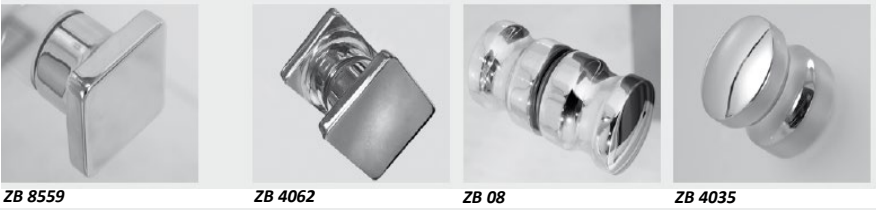

Kommentar:
_____
_____
_____
_____

Greb: ZB _____

TILBUD ☐ OPGAVE ☐

STANDARDGREB: Udvalg: Ved fornyet bestilling af en brusevæg uden ekstrapris