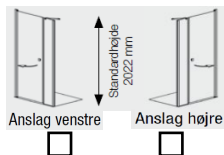

Navn: \_\_\_\_\_  
 Adresse: \_\_\_\_\_  
 By: \_\_\_\_\_  
 Telefon: \_\_\_\_\_  
 Email: \_\_\_\_\_

Højde (H1): \_\_\_\_\_  
 (H=max. 2022mm)  
 Brede 1 (B1): \_\_\_\_\_  
 (B1=max. 2000mm)  
 Brede 2 (B2): \_\_\_\_\_  
 (B2=max. 2000mm)  
 Brede 3 (B3): \_\_\_\_\_  
 (B3=max. 2000mm)

Væg venstre (VV):  /   
 Væg højre (VH):  /

- Glas type:
- klart glas (STANDARD)
  - geosilketryk heldækkende
  - geosilketryk deldækkende (700 mm i midten)
  - geochinchilla
  - mastercarrê
  - geoædel grøn
  - geoædel grå
  - Individuelt tryk -> DESIGN-N° \_\_\_\_\_

**geoHIT**  
**Model B-N102**

Drejedor med sidedel 180°

Afb. viser anslag til venstre  
Anslag venstre & højre muligt

| Mulig dørbredde   | ArtNr. Specialmål | EAN Specialmål | Pris DKK |
|---|-------------------|----------------|----------|
| 528 / 628 / 692 / 792 / 892   | BN102SM           | 4005964962971  | 7.799,-  |
| Specialmål: Brede op til 2000 mm / højde op til 2022 mm / sidedel maks. 1200 mm / dør maks. 1092 mm<br>inkluderet glasbelægning<br>For individuelle løsninger med specielle mål, udfyld venligst formularen og tilføj den til din ordre.<br>Formularen kan downloades på <a href="http://www.bauhaus.dk">www.bauhaus.dk</a> |                   |                |          |
| Merpris glasdesign**  |                   |                | 799,-    |