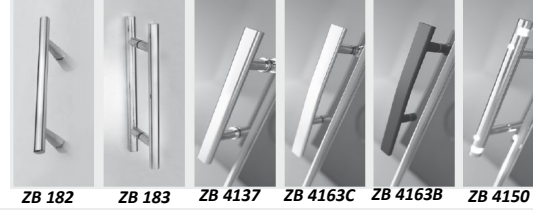

Væg venstre (VV):  /   
 Væg højre (VH):  /

- Glas type:
- klart glas (STANDARD)
  - geosilketryk heldækkende
  - geosilketryk deldækkende (700 mm i midten)
  - geochinchilla
  - mastercarrê
  - geoædel grøn
  - geoædel grå
  - Individuelt tryk -> DESIGN-N° \_\_\_\_\_

Kommentar:  
 \_\_\_\_\_  
 \_\_\_\_\_  
 \_\_\_\_\_  
 \_\_\_\_\_

Greb: ZB \_\_\_\_\_

TILBUD  OPGAVE

**STANDARDGREB:** Udvalg: Ved fornyet bestilling af en brusevæg uden ekstrapris

**Stanggreb:** Valgfri mod merpris i særlig størrelse

**geoHIT**  
**Model B-N102**

Drejedor med sidedel 180°

Afb. viser anslag til venstre  
Anslag venstre & højre muligt

| Mulig dørbredde   | ArtNr. Specialmål | EAN Specialmål | Pris DKK |
|---|-------------------|----------------|----------|
| 528 / 628 / 692 / 792 / 892   | BN102SM           | 4005964962971  | 7.799,-  |
| Specialmål: Brede op til 2000 mm / højde op til 2022 mm / sidedel maks. 1200 mm / dør maks. 1092 mm<br>inkluderet glasbelægning<br>For individuelle løsninger med specielle mål, udfyld venligst formularen og tilføj den til din ordre.<br>Formularen kan downloades på <a href="http://www.bauhaus.dk">www.bauhaus.dk</a> |                   |                |          |
| Merpris glasdesign**  |                   |                | 799,-    |