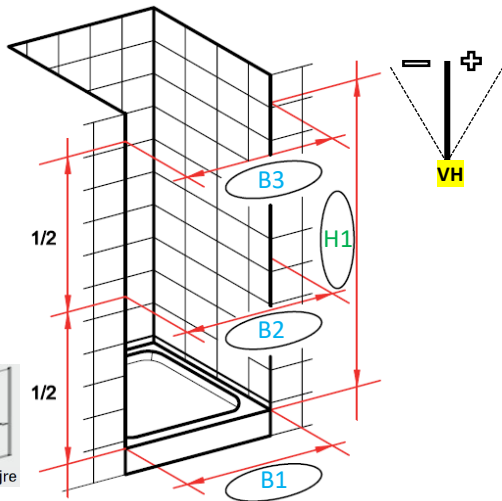

Navn: \_\_\_\_\_  
 Adresse: \_\_\_\_\_  
 By: \_\_\_\_\_  
 Telefon: \_\_\_\_\_  
 Email: \_\_\_\_\_

Højde (H1): \_\_\_\_\_  
 (H=max. 2022mm)  
 Brede 1 (B1): \_\_\_\_\_  
 (B1=max. 2000mm)  
 Brede 2 (B2): \_\_\_\_\_  
 (B2=max. 2000mm)  
 Brede 3 (B3): \_\_\_\_\_  
 (B3=max. 2000mm)

Væg venstre (VV):  /   
 Væg højre (VH):  /

- Glas type:
- klart glas (STANDARD)
  - geosilketryk heldækkende
  - geosilketryk deldækkende (700 mm i midten)
  - geochinchilla
  - mastercarrê
  - geoædel grøn
  - geoædel grå
  - Individuelt tryk -> DESIGN-N° \_\_\_\_\_

**geoHIT**  
**Model B-N102**

Drejedor med sidedel 180°

Afb. viser anslag til venstre  
Anslag venstre & højre muligt

| Mulig dørbredde   | ArtNr. Specialmål | EAN Specialmål | Pris DKK |
|---|-------------------|----------------|----------|
| 528 / 628 / 692 / 792 / 892   | BN102SM           | 4005964962971  | 7.799,-  |
| Specialmål: Brede op til 2000 mm / højde op til 2022 mm / sidedel maks. 1200 mm / dør maks. 1092 mm<br>inkluderet glasbelægning<br>For individuelle løsninger med specielle mål, udfyld venligst formularen og tilføj den til din ordre.<br>Formularen kan downloades på <a href="http://www.bauhaus.dk">www.bauhaus.dk</a> |                   |                |          |
| Merpris glasdesign**  |                   |                | 799,-    |