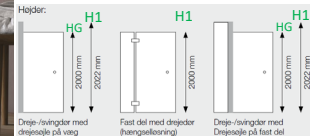

Navn: _____
 Adresse: _____
 By: _____
 Telefon: _____
 Email: _____

Højde (H1): _____ (H=max. 2022mm)
 Brede 1 (B1): _____ (B1=max. 1200mm)
 Brede 2 (B2): _____ (B2=max. 1200mm)
 Brede 3 (B3): _____ (B3=max. 1200mm)

Væg venstre (VV): _____ / _____
 Væg højre (VH): _____ / _____

- Glas type:
- klart glas (STANDARD)
 - geosilketryk heldækkende
 - geosilketryk deldækkende (700 mm i midten)
 - geochinchilla
 - mastercarrê
 - geoædel grøn
 - geoædel grå
 - Individuelt tryk -> DESIGN-N° _____