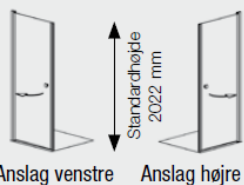

Væg venstre (VV): _____ / _____
 Væg højre (VH): _____ / _____

- Glas type:
- klart glas (STANDARD)
 - geosilketryk heldækkende
 - geosilketryk deldækkende (700 mm i midten)
 - geochinchilla
 - mastercarrê
 - geoædel grøn
 - geoædel grå
 - Individuelt tryk -> DESIGN-N° _____

Kommentar:

Greb: ZB _____

TILBUD OPGAVE

STANDARDGREB: Udvalg: Ved fornyet bestilling af en brusevæg uden ekstrapis

Stanggreb: Valgfri mod merpris i særlig størrelse

geoHIT

Model B-N100

Drejedor

Bredde	ArtNr. uden Glasbelægning	EAN uden Glasbelægning	Pris DKK	ArtNr. med Glasbelægning	EAN med Glasbelægning	Pris DKK
785 - 815	BN10008002360	4005964962476	4.899,-	BN10008002363	4005964962483	5.399,-
885 - 915	BN10009002360	4005964962490	5.199,-	BN10009002363	4005964962506	5.799,-
985 - 1015	BN10010002360	4005964958455	6.099,-	BN10010002363	4005964962513	6.699,-