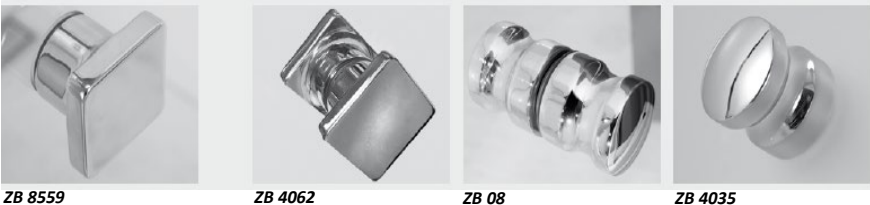

Højde (H1): _____ (H=max. 2022mm)
Brede 1 (B1): _____ (B1=max. 1200mm)
Brede 2 (B2): _____ (B2=max. 1200mm)
Brede 3 (B3): _____ (B3=max. 1200mm)

Væg venstre (VV): ☐ _____ / ☐ _____
Væg højre (VH): ☐ _____ / ☐ _____

1. Glas type:
2. ☐ klart glas (STANDARD)
   - ☐ geosilketryk heldækkende
   - ☐ geosilketryk deldækkende (700 mm i midten)
   - ☐ geochinchilla
   - ☐ mastercarrê
   - ☐ geoædel grøn
   - ☐ geoædel grå
   - ☐ Individuelt tryk -> DESIGN-N° _____

Kommentar:

_____
_____
_____
_____

Greb: ZB _____

TILBUD ☐ OPGAVE ☐

STANDARDGREB: Udvalg: Ved fornyet bestilling af en brusevæg uden ekstrapis