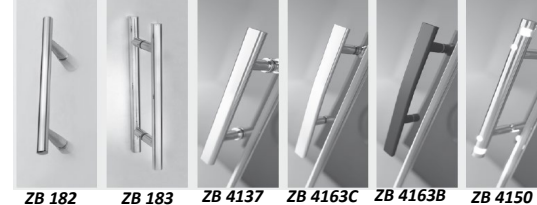

Væg venstre (VV): _____ / _____
 Væg højre (VH): _____ / _____

- Glas type:
- klart glas (STANDARD)
 - geosilketryk heldækkende
 - geosilketryk deldækkende (700 mm i midten)
 - geochinchilla
 - mastercarrê
 - geoædel grøn
 - geoædel grå
 - Individuelt tryk -> DESIGN-N° _____

Kommentar:

Greb: ZB _____

TILBUD OPGAVE

STANDARDGREB: Udvalg: Ved fornyet bestilling af en brusevæg uden ekstrapis

Stanggreb: Valgfri mod merpris i særlig størrelse

geoHIT

Model B-N100

Drejedor

Bredde	ArtNr. uden Glasbelægning	EAN uden Glasbelægning	Pris DKK	ArtNr. med Glasbelægning	EAN med Glasbelægning	Pris DKK
785 - 815	BN10008002360	4005964962476	4.899,-	BN10008002363	4005964962483	5.399,-
885 - 915	BN10009002360	4005964962490	5.199,-	BN10009002363	4005964962506	5.799,-
985 - 1015	BN10010002360	4005964958455	6.099,-	BN10010002363	4005964962513	6.699,-

Specialmål: Brede op til 1200 mm / højde op til 2022 mm BN100SM 4005964969918 6.599,-

inkluderet glasbelægning
 For individuelle løsninger med specielle mål, udfyld venligst formularen og tilføj den til din ordre.
 Formularen kan downloades på www.bauhaus.dk