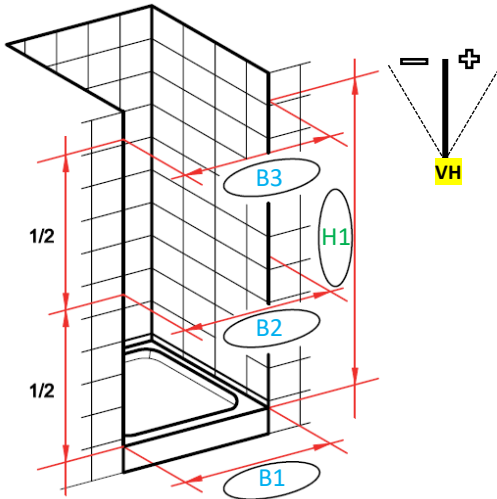

Navn: _____
 Adresse: _____
 By: _____
 Telefon: _____
 Email: _____

Højde (H1): _____ (H=max. 2022mm)
 Brede 1 (B1): _____ (B1=max. 1200mm)
 Brede 2 (B2): _____ (B2=max. 1200mm)
 Brede 3 (B3): _____ (B3=max. 1200mm)

Væg venstre (VV): _____ / _____
 Væg højre (VH): _____ / _____

- Glas type:
- klart glas (STANDARD)
 - geosilketryk heldækkende
 - geosilketryk deldækkende (700 mm i midten)
 - geochinchilla
 - mastercarrê
 - geoædel grøn
 - geoædel grå
 - Individuelt tryk -> DESIGN-N° _____